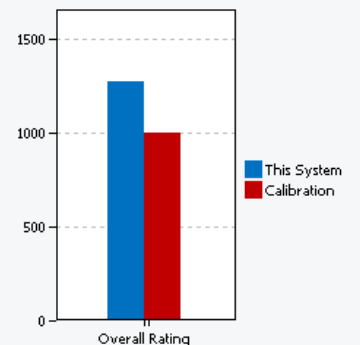

## Performance Scores

	Productivity	Creativity	Responsiveness	Overall Rating
Scenario Rating	<b>1187</b>	<b>1550</b>	<b>1113</b>	<b>1270</b>
Iteration 1	1186	1557	1114	
Iteration 2	1188	1544	1122	
Iteration 3	1188	1547	1103	
<b>Calibration</b>	<b>1000</b>	<b>1000</b>	<b>1000</b>	<b>1000</b>