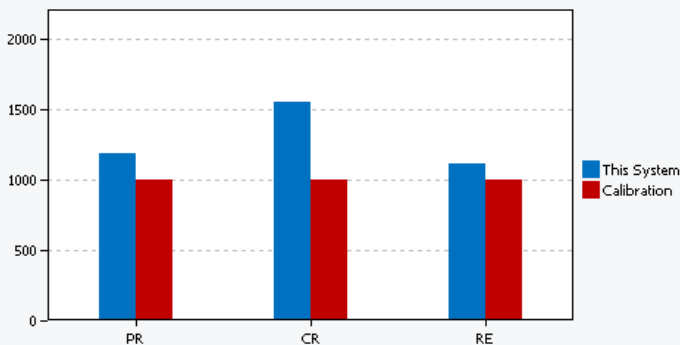

## Performance Scores

	Productivity	Creativity	Responsiveness	Overall Rating
Scenario Rating	<b>1187</b>	<b>1550</b>	<b>1113</b>	<b>1270</b>
Iteration 1	1186	1557	1114	
Iteration 2	1188	1544	1122	
Iteration 3	1188	1547	1103	
<b>Calibration</b>	<b>1000</b>	<b>1000</b>	<b>1000</b>	<b>1000</b>