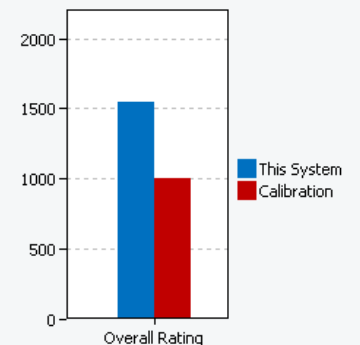

## Performance Scores

	Productivity	Creativity	Responsiveness	Overall Rating
Scenario Rating	<b>1338</b>	<b>1868</b>	<b>1471</b>	<b>1543</b>
Iteration 1	1336	1870	1457	
Iteration 2	1338	1849	1486	
Iteration 3	1341	1884	1472	
<b>Calibration</b>	<b>1000</b>	<b>1000</b>	<b>1000</b>	<b>1000</b>