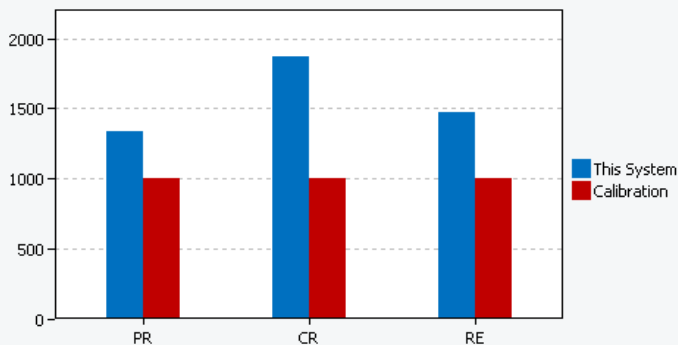

## Performance Scores

	Productivity	Creativity	Responsiveness	Overall Rating
Scenario Rating	<b>1338</b>	<b>1868</b>	<b>1471</b>	<b>1543</b>
Iteration 1	1336	1870	1457	
Iteration 2	1338	1849	1486	
Iteration 3	1341	1884	1472	
<b>Calibration</b>	<b>1000</b>	<b>1000</b>	<b>1000</b>	<b>1000</b>