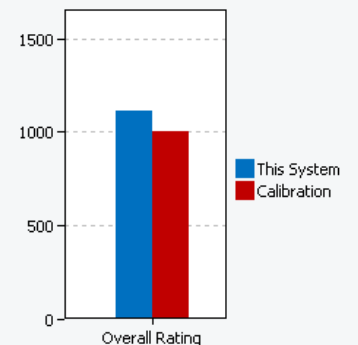

## Performance Scores

	Productivity	Creativity	Responsiveness	Overall Rating
Scenario Rating	<b>971</b>	<b>1200</b>	<b>1190</b>	<b>1115</b>
Iteration 1	942	1200	1182	
Iteration 2	988	1201	1192	
Iteration 3	982	1200	1197	
<b>Calibration</b>	<b>1000</b>	<b>1000</b>	<b>1000</b>	<b>1000</b>