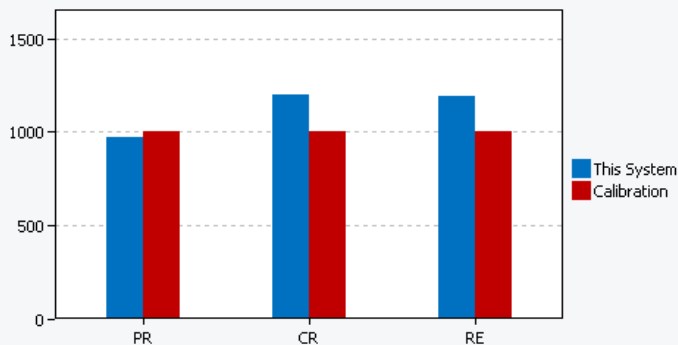

## Performance Scores

	Productivity	Creativity	Responsiveness	Overall Rating
Scenario Rating	<b>971</b>	<b>1200</b>	<b>1190</b>	<b>1115</b>
Iteration 1	942	1200	1182	
Iteration 2	988	1201	1192	
Iteration 3	982	1200	1197	
<b>Calibration</b>	<b>1000</b>	<b>1000</b>	<b>1000</b>	<b>1000</b>