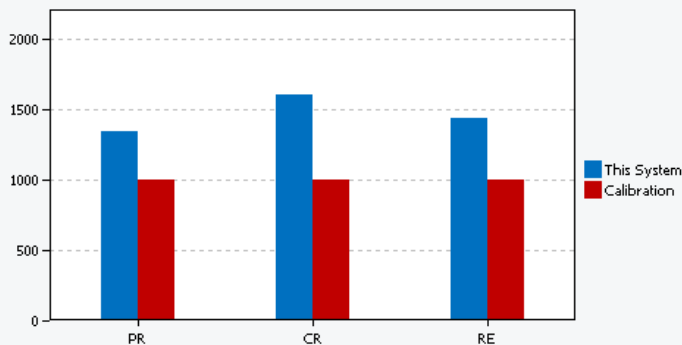

## Performance Scores

	Productivity	Creativity	Responsiveness	Overall Rating
Scenario Rating	<b>1343</b>	<b>1594</b>	<b>1433</b>	<b>1453</b>
Iteration 1	1341	1590	1454	
Iteration 2	1342	1590	1439	
Iteration 3	1345	1601	1405	
<b>Calibration</b>	<b>1000</b>	<b>1000</b>	<b>1000</b>	<b>1000</b>