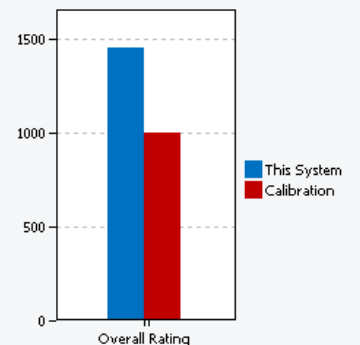

## Performance Scores

	Productivity	Creativity	Responsiveness	Overall Rating
Scenario Rating	<b>1343</b>	<b>1594</b>	<b>1433</b>	<b>1453</b>
Iteration 1	1341	1590	1454	
Iteration 2	1342	1590	1439	
Iteration 3	1345	1601	1405	
<b>Calibration</b>	<b>1000</b>	<b>1000</b>	<b>1000</b>	<b>1000</b>