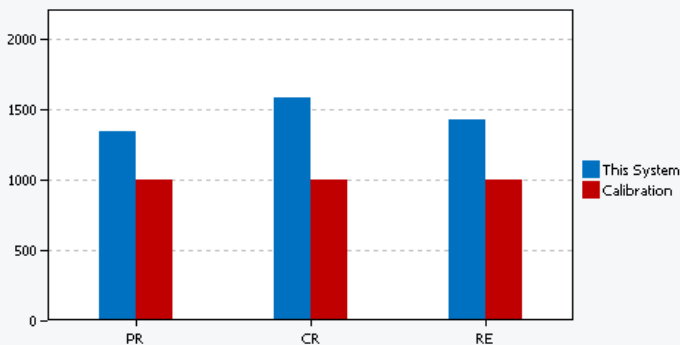

## Performance Scores

	Productivity	Creativity	Responsiveness	Overall Rating
Scenario Rating	<b>1338</b>	<b>1580</b>	<b>1424</b>	<b>1444</b>
Iteration 1	1334	1599	1461	
Iteration 2	1344	1536	1452	
Iteration 3	1337	1604	1358	
<b>Calibration</b>	<b>1000</b>	<b>1000</b>	<b>1000</b>	<b>1000</b>