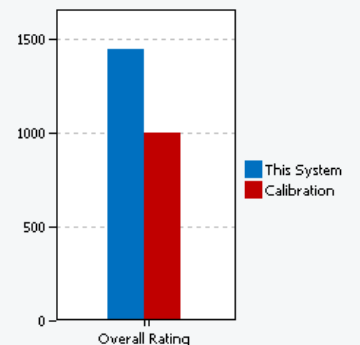

## Performance Scores

	Productivity	Creativity	Responsiveness	Overall Rating
Scenario Rating	<b>1338</b>	<b>1580</b>	<b>1424</b>	<b>1444</b>
Iteration 1	1334	1599	1461	
Iteration 2	1344	1536	1452	
Iteration 3	1337	1604	1358	
<b>Calibration</b>	<b>1000</b>	<b>1000</b>	<b>1000</b>	<b>1000</b>