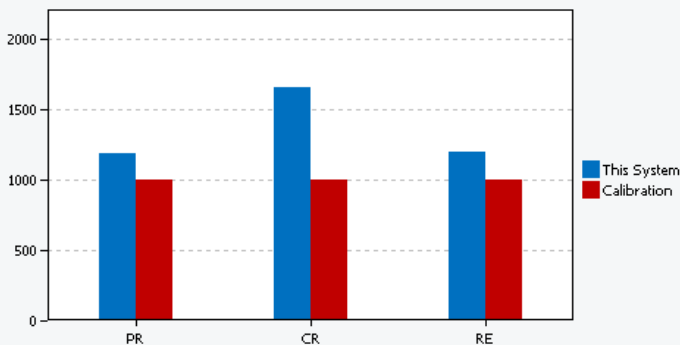

## Performance Scores

	Productivity	Creativity	Responsiveness	Overall Rating
Scenario Rating	<b>1179</b>	<b>1655</b>	<b>1197</b>	<b>1327</b>
Iteration 1	1180	1650	1195	
Iteration 2	1180	1656	1193	
Iteration 3	1177	1658	1203	
<b>Calibration</b>	<b>1000</b>	<b>1000</b>	<b>1000</b>	<b>1000</b>