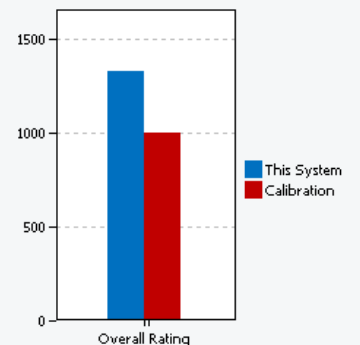

## Performance Scores

	Productivity	Creativity	Responsiveness	Overall Rating
Scenario Rating	<b>1179</b>	<b>1655</b>	<b>1197</b>	<b>1327</b>
Iteration 1	1180	1650	1195	
Iteration 2	1180	1656	1193	
Iteration 3	1177	1658	1203	
<b>Calibration</b>	<b>1000</b>	<b>1000</b>	<b>1000</b>	<b>1000</b>